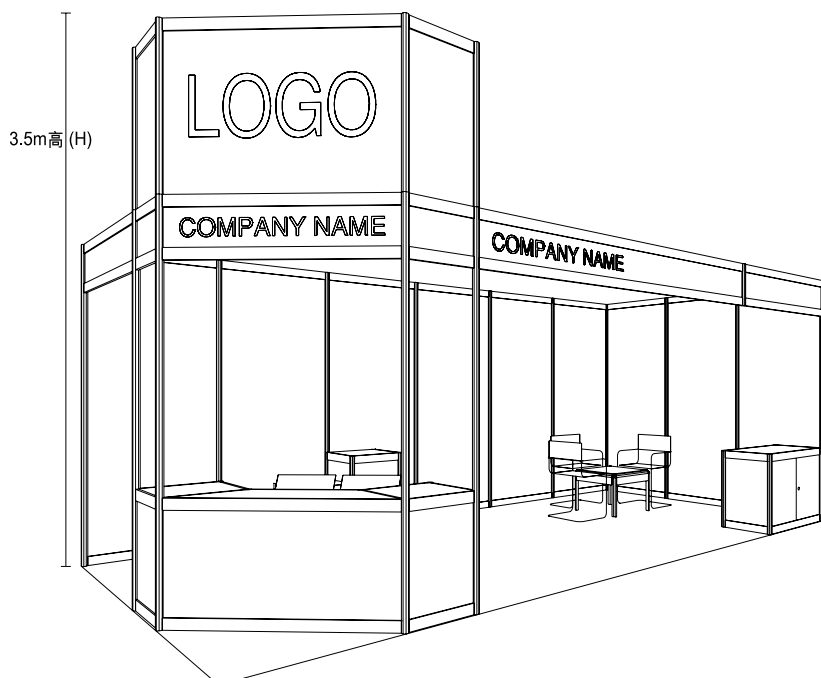

攤位類別 Booth Type

T1

設備 Facilities:

公司標誌展示塔	1 Sign Tower*
公司名牌	Fascia Board
組合鋁架	Pifex System (Aluminium)
圍板	Laminated Panel (4mm thick)
摺椅2張	2 Folding Chairs
諮詢桌1張	1 Information Counter
有鎖地櫃1個	1 Lockable Cabinet
扶手皮椅3張	3 Leather Easy Chairs
咖啡桌1張	1 Coffee Table
高身展示座1個	1 Tall Display Block
矮身展示座3個	3 Low Display Blocks
攤位地毯	Carpet Flooring
方腳插座2個	2x500W Square Pin Sockets
4支40W光管	4x40W Fluorescent Tubes
廢紙簍1個	1 Waste-paper Basket

攤位類別 Booth Type

T2

設備 Facilities:

公司標誌展示塔	1 Sign Tower*
公司名牌	Fascia Board
組合鋁架	Pifex System (Aluminium)
圍板	Laminated Panel (4mm thick)
摺椅2張	2 Folding Chairs
接待桌1組	1 Set Reception Counter
諮詢桌1張	1 Information Counter
有鎖地櫃1個	1 Lockable Cabinet
扶手皮椅3張	3 Leather Easy Chairs
咖啡桌1張	1 Coffee Table
高身展示座3個	3 Tall Display Blocks
矮身展示座1個	1 Low Display Block
攤位地毯	Carpet Flooring
方腳插座2個	2x500W Square Pin Sockets
4支40W光管	4x40W Fluorescent Tubes
廢紙簍1個	1 Waste-paper Basket

* 攤位租金不包括參展商標誌的製作費
Exhibitor's logo production on the sign tower
is not included in the booth rental fee.